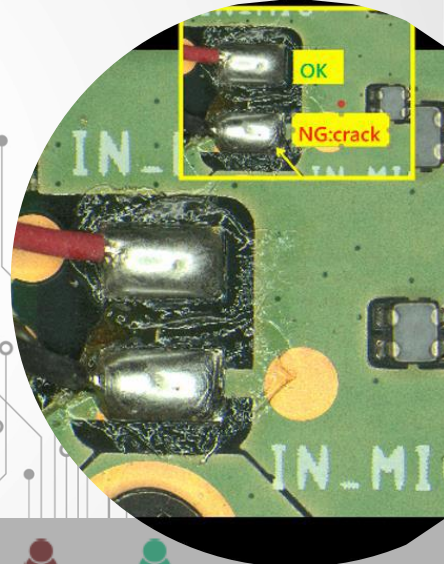

EVIDENT

顕微鏡視野内に必要なデジタル情報を投影

AR実体顕微鏡 無料デモ実施中

モニターの手順書を見ながら作業

AR実体顕微鏡があれば上記作業すべて不要

Web会議と組み合わせると更なる効率化

- 事務所⇔現場間の作業共有・指示が可能
- 遠隔地からペンを使って鏡筒内に直接指示
- 別工場や海外工場の作業者に遠隔トレーニング
- 別工場で不具合発生時の早期改善

顕微鏡での組立・検査作業が
実体顕微鏡×AR技術で
更に簡単・効率的に！