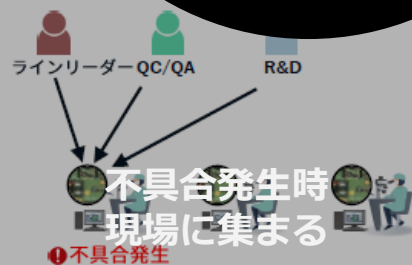

EVIDENT

顕微鏡視野内に必要なデジタル情報を投影

AR実体顕微鏡 無料デモ実施中

モニターの手順書を見ながら作業

AR実体顕微鏡があれば上記作業すべて不要

Web会議と組み合わせると更なる効率化

- 事務所⇔現場間の作業共有・指示が可能
- 遠隔地からペンを使って鏡筒内に直接指示
- 別工場や海外工場の作業者に遠隔トレーニング
- 別工場で不具合発生時の早期改善

顕微鏡での組立・検査作業が
実体顕微鏡×AR技術で
更に簡単・効率的に！